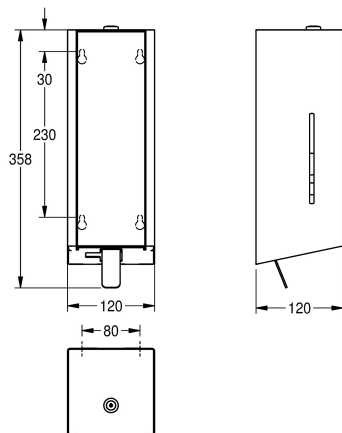

KWC EXOS. Schuimzeepdispenser voor wandmontage

Modell-Linie: EXOS | EXO616W | 3600008794 | EAN/GTIN: 7612987159553
Accessoires | Zeepverdelers

Artikelnummer

3600008775
chromnikkelstaal, oppervlak zijdemat

voor KWC schuimzeep, inclusief bevestigingsmateriaal en KWC schuimzeep patroon van 650 ml.

Afmetingen 120 x 358 x 120 mm (B x H x D)

Technical Data

Füllmenge	650
Füllmenge ME	ml
Schloss	Zylinderschloss
Material	Edelstahl
Materialtyp	1.4301 Chromnickelstahl V2A
Materialstärke	1.2 mm
Gesamttiefe	120 mm
Gesamthöhe	358 mm
Gesamtbreite	120 mm
Oberflächenbehandlung	seidenmatt
Art des Verbrauchsmaterials	Schaumseife
Art der Befestigung	geschraubt
Art der Montage	Wandmontage
Art der Bedienung	manueller Betrieb
Typ des Seifentanks/-pumpe	Einwegbeutel