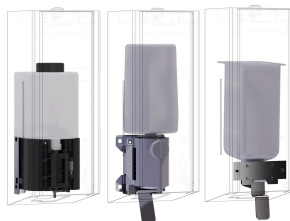

EXOS. ombouwset

2030022954
ZEXOS625K