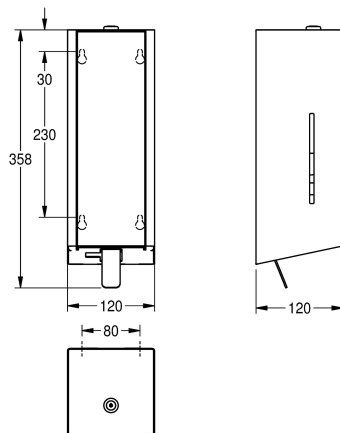

**KWC EXOS.**

Dozownik mydła w piance, montaż natynkowy

**Modell-Linie:** EXOS | EXO616W | 3600008794 | EAN/GTIN: 7612987159553

Aksesoria łazienkowe | Dozowniki mydła

**Nr katalogowy**

**3600008775**

stal chromowo-niklowa, powierzchnia szlifowana matowa

**3600008776**

Obudowa główna stal chromowo-niklowa, panel przedni pokryty czarnym szkłem hartowanym

**3600008794**

Obudowa główna stal chromowo-niklowa, panel przedni pokryty białym szkłem hartowanym

Dozownik do mydła w piance EXOS do montażu natynkowego, stal chromowo-niklowa, powierzchnia szlifowana matowa, front z białego szkła hartowanego ESG, grubość materiału 1,2 mm, boczne okienka podglądowe, zamek bębnowy na klucz, z dźwigni do pociągania ze stali chromowo-niklowej, do mydła w

piance KWC, w komplecie zestaw montażowy i wkład 650 ml z mydłem w piance KWC.

Wymiary 120 x 358 x 120 mm (szer. x wys. x głęb.)

**Dane techniczne**

Füllmenge	650
Füllmenge ME	ml
Schloss	Zylinderschloss
Material	Edelstahl
Materialtyp	1.4301 Chromnickelstahl V2A
Materialstärke	1.2 mm
Gesamttiefe	120 mm
Gesamthöhe	358 mm
Gesamtbreite	120 mm
Oberflächenbehandlung	seidenmatt
Art des Verbrauchsmaterials	Schaumseife
Art der Befestigung	geschraubt
Art der Montage	Wandmontage
Art der Bedienung	manueller Betrieb
Typ des Seifentanks/-pumpe	Einwegbeutel