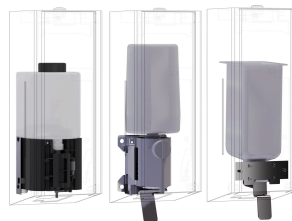

**EXOS. Konverteringssats för automatisk
tvåldispenser**

2030022954
ZEXOS625K