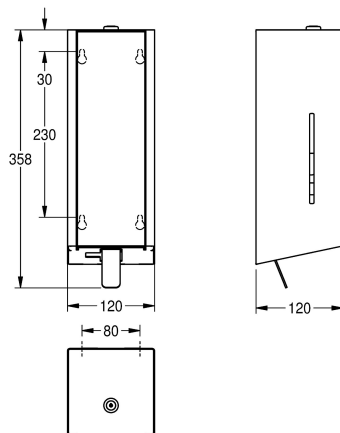

KWC EXOS.
Skumtvåldispenser för utanpåliggande montering

Modell-Linie: EXOS | EXO616W | 3600008794 | EAN/GTIN: 7612987159553
Sanitetsutrustning | Tvålbehållare

Artikelnummer

3600008775
kromnickelstål, borstad yta

3600008776
front svart härdat glas

3600008794
främre vit härdat glas

EXOS skumtvåldispenser för utanpåliggande montering, kromnickelstål, borstad yta, främre vit härdat glas, materialtjocklek 1,2 mm, sidofönster, cylinderlås med nyckel, med dragspak av kromnickelstål, lämplig för KWC-skumtvål, inklusive

monteringsmaterial och 650 ml KWC skumtvålpatron.

Mått 120 x 358 x 120 mm (B x H x D)

Technical Data

Füllmenge	650
Füllmenge ME	ml
Schloss	Zylinderschloss
Material	Edelstahl
Materialtyp	1.4301 Chromnickelstahl V2A
Materialstärke	1.2 mm
Gesamttiefe	120 mm
Gesamthöhe	358 mm
Gesamtbreite	120 mm
Oberflächenbehandlung	seidenmatt
Art des Verbrauchsmaterials	Schaumseife
Art der Befestigung	geschraubt
Art der Montage	Wandmontage
Art der Bedienung	manueller Betrieb
Typ des Seifentanks/-pumpe	Einwegbeutel