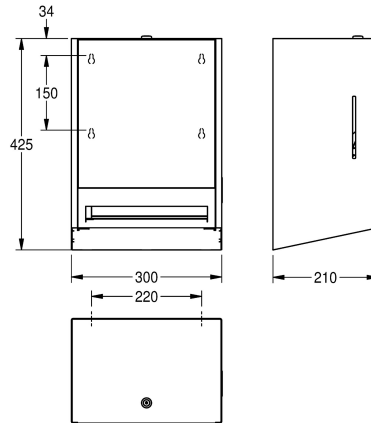

KWC EXOS.

Zásobník na papírové utěrky k montáži na omítku

Modell-Linie: EXOS | EXO637W | 3600008796 | EAN/GTIN: 7612987159577

Doplňky | Zásobníky na papírové ručníky

Číslo položky

3600008778

chromniklová ocel s hedvábně matným povrchem

mechanismus, pro role o maximální šířce 205 mm a maximálním průměru 200 mm, délka papíru nastavena na 260 mm, nastavitelný držák role papíru pro optimalizovaný výdej papíru, včetně upevňovacího materiálu.

Rozměry 300 x 425 x 210 mm (š x v x h)

Technické údaje

maximale Tiefe/Durchmesser Ver

200 mm

maximale Breite Verbrauchsmate

205 mm

Füllmenge

1

Materialstärke

1.2 mm

Gesamttiefe

210 mm

Gesamthöhe

425 mm

Gesamtbreite

300 mm