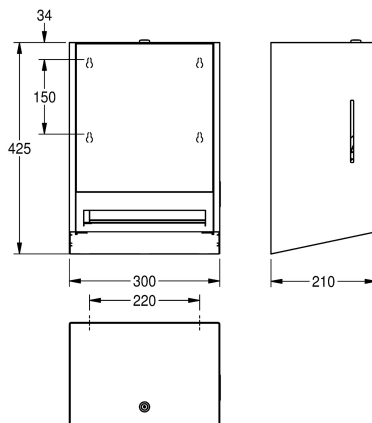

KWC EXOS. Papierhandtuchspender für Papierrolle

Modell-Linie: EXOS | EXO637W | 3600008796 | EAN/GTIN: 7612987159577
Accessoires | Papierhandtuchspender

Artikel-Nummer

3600008778

Front Chromnickelstahl

3600008779

Rollenwechsel-Mechanismus für Rollen mit maximaler Breite 205 mm und maximalen Durchmesser 200 mm, feste Papierabrisslänge 260 mm, verstellbare Papierrollenhalterung für optimierte Papieraussgabe, inklusive Befestigungsmaterial.

Abmessungen 300 x 425 x 210 mm (B x H x T)

Technische Daten

maximale Tiefe/Durchmesser Ver

200 mm

maximale Breite Verbrauchsmate

205 mm

Füllmenge

1

Materialstärke

1.2 mm

Gesamttiefe

210 mm

Gesamthöhe

425 mm

Gesamtbreite

300 mm