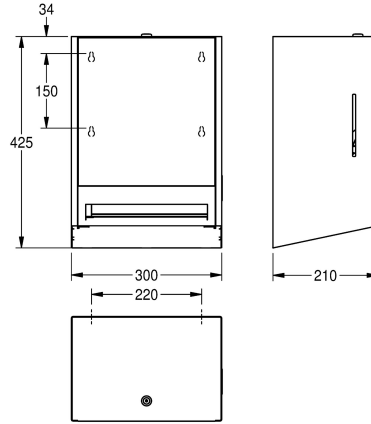

KWC EXOS.

Paperipyhkeannostelija pinta-asennukseen

Modell-Linie: EXOS | EXO637W | 3600008796 | EAN/GTIN: 7612987159577
Saniteettivarusteet julkisiin tiloihin | Paperipyhkeannostelijat

Tuotekoodi

3600008778
krominikkeliteräs, pinta puolimatta

enimmäisleveys 205 mm ja enimmäishalkaisija 200 mm, kiinteä paperinrepeämispituus 260 mm, säädettävä rullapidike optimoituun paperin syöttöön, sis. kiinnitysmateriaalin.

Mitat 300 x 425 x 210 (L x K x S)

Tekniset tiedot

maximale Tiefe/Durchmesser Ver

200 mm

maximale Breite Verbrauchsmate

205 mm

Füllmenge

1

Füllmenge ME

1.2 mm

Gesamttiefe

210 mm

Gesamthöhe

425 mm

Gesamtbreite

300 mm

Oberflächenbehandlung