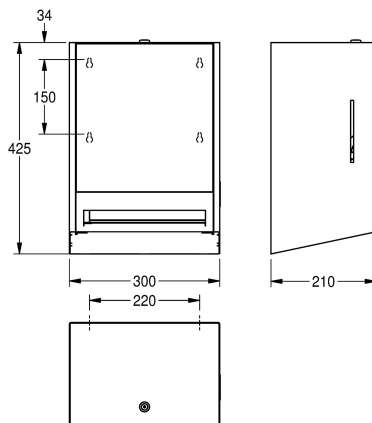

KWC EXOS

Distributeur d'essuie-mains en papier

Modell-Linie: EXOS | EXO637W | 3600008796 | EAN/GTIN: 7612987159577

Accessoires | Distributeurs de serviettes en papier

Numéro d'article

3600008778

acier au nickel-chrome, surface satinée

3600008779

Surface satinée, face avant avec verre trempé noir

3600008796

Surface satinée, face avant avec verre trempé blanc

Akzentfarbe

Edelstahl

schwarz

weiss

Distributeur d'essuie-mains en papier EXOS pour montage en saillie, acier au nickel-chrome, surface satinée, face avant avec verre trempé blanc, épaisseur du matériau 1,2 mm, serrure à barillet avec clé, capacité pour un rouleau de papier, le papier est distribué automatiquement - tirer avec les mains, mécanisme sans maintenance, aucune connexion électrique ou batterie n'est nécessaire, mécanisme de changement de rouleau simple pour les

rouleaux d'une largeur maximale de 205 mm et d'un diamètre maximal de 200 mm, longueur de rupture de papier fixe de 260 mm, support de rouleau de papier réglable pour une sortie de papier optimisée, matériel de fixation inclus.

Dimensions 300 x 425 x 210 (l x H x P)

Données techniques

maximale Tiefe/Durchmesser Ver

200 mm

maximale Breite Verbrauchsmate

205 mm

Füllmenge

1

Füllmenge ME

Rollen

Schloss

Zylinderschloss

Material

Edelstahl

Materialtyp

1.4301 Chromnickelstahl V2A

Materialstärke

1.2 mm

Gesamttiefe

210 mm

Gesamthöhe

425 mm

Gesamtbreite

300 mm

Oberflächenbehandlung

seidenmatt

Art des Verbrauchsmaterials

Papierrolle

Art der Befestigung

geschraubt

Art der Montage

Wandmontage

Art der Bedienung

manueller Betrieb

Akzentfarbe

weiss

Grundfarbe

Edelstahl

Accessoires en option