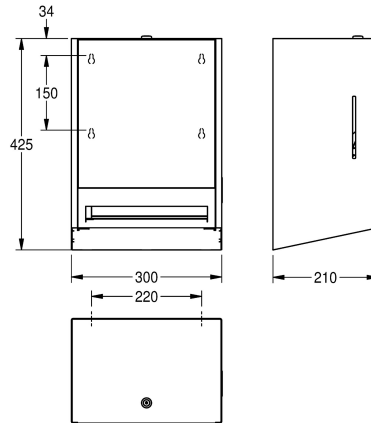

KWC EXOS.

Dispenser voor papieren handdoekjes voor wandmontage.

Modell-Linie: EXOS | EXO637W | 3600008796 | EAN/GTIN: 7612987159577

Accessoires | Papierhanddoekverdelers

Artikelnummer

3600008778
chromnikkelstaal, oppervlak zijdemat

rolwisselmechanisme voor rollen met een maximale breedte van 205 mm en een maximale diameter van 200 mm, vaste papierafscheurlengte van 260 mm, verstelbare papierrolhouder voor optimale papierdosering, inclusief bevestigingsmateriaal.

Afmetingen 300 x 425 x 210 mm (B x H x D)

Technical Data

maximale Tiefe/Durchmesser Ver

200 mm

maximale Breite Verbrauchsmate

205 mm

Füllmenge

1

Materialstärke

1.2 mm

Gesamttiefe

210 mm

Gesamthöhe

425 mm

Gesamtbreite

300 mm