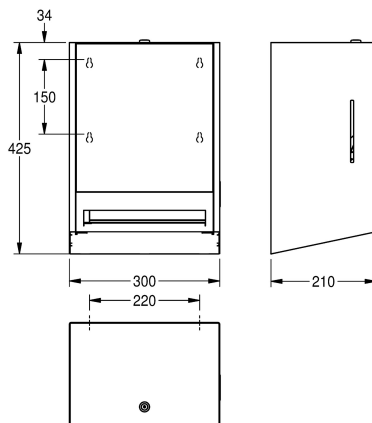

KWC EXOS.

Dispenser voor papieren handdoekjes voor wandmontage.

Modell-Linie: EXOS | EXO637W | 3600008796 | EAN/GTIN: 7612987159577

Accessoires | Papierhanddoekverdelers

Artikelnummer

3600008778

chromnikkelstaal, oppervlak zijdemat

3600008779

front van zwart gehard veiligheidsglas

3600008796

front van wit gehard veiligheidsglas

Akzentfarbe

Edelstahl

schwarz

weiss

EXOS dispenser voor papieren handdoekjes voor wandmontage, chromnikkelstaal, oppervlak zijdemat, front van wit gehard veiligheidsglas, materiaaldikte 1,2 mm, cilinderslot met sleutel, capaciteit voor één papierrol, papier wordt automatisch getransporteerd - met de hand, onderhoudsvrij mechanisme, geen elektrische aansluitingen of batterijen nodig, eenvoudig

rolwisselmechanisme voor rollen met een maximale breedte van 205 mm en een maximale diameter van 200 mm, vaste papierafschuurlengthte van 260 mm, verstelbare papierrolhouder voor optimale papierdosering, inclusief bevestigingsmateriaal.

Afmetingen 300 x 425 x 210 mm (B x H x D)

Technical Data

maximale Tiefe/Durchmesser Ver

200 mm

maximale Breite Verbrauchsmate

205 mm

Füllmenge

1

Füllmenge ME

Rollen

Schloss

Zylinderschloss

Material

Edelstahl

Materialtyp

1.4301 Chromnickelstahl V2A

Materialstärke

1.2 mm

Gesamttiefe

210 mm

Gesamthöhe

425 mm

Gesamtbreite

300 mm

Oberflächenbehandlung

seidenmatt

Art des Verbrauchsmaterials

Papierrolle

Art der Befestigung

geschraubt

Art der Montage

Wandmontage

Art der Bedienung

manueller Betrieb

Akzentfarbe

weiss

Grundfarbe

Edelstahl

Optionele toebehoren