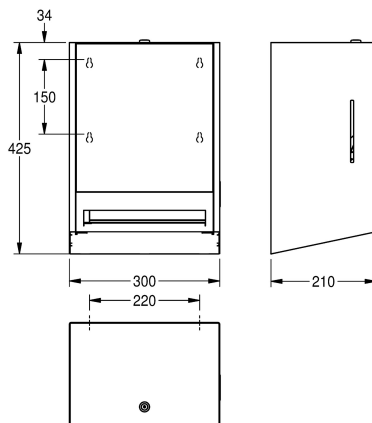

KWC EXOS.

Podajnik ręczników papierowych, montaż natynkowy

Modell-Linie: EXOS | EXO637W | 3600008796 | EAN/GTIN: 7612987159577

Aksesoria łazienkowe | Podajniki ręczników papierowych

Nr katalogowy

3600008778

rolek o maksymalnej szerokości 205 mm i maksymalnej średnicy 200 mm, stała długość odrywania papieru wynosząca 260 mm, regulowany uchwyt rolki papieru zapewniający optymalne wydawanie papieru, w komplecie zestaw montażowy.

Wymiary 300 x 425 x 210 (szer. x wys. x głęb.)

Dane techniczne

maximale Tiefe/Durchmesser Ver

200 mm

maximale Breite Verbrauchsmate

205 mm

Füllmenge

1

Materialstärke

1.2 mm

Gesamttiefe

210 mm

Gesamthöhe

425 mm

Gesamtbreite

300 mm