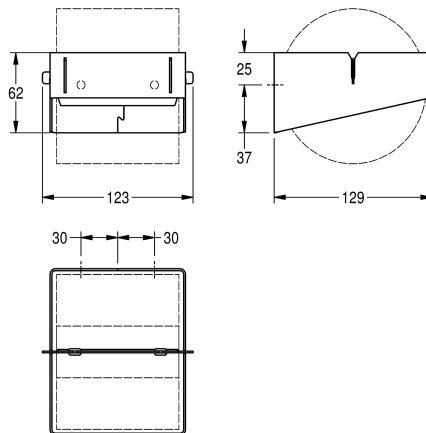

KWC EXOS.
Držák toaletního papíru

Modell-Linie: EXOS | EXO675X | 3600008848 | EAN/GTIN: 7612987159720
Doplňky | Držáky na toaletní papír

Číslo položky

3600008848

Dimensions 123 x 62 x 129 mm (W x H x D)

EXOS Držák toaletního papíru k montáži na omítku, chromniklová ocel, povrch hedvábně matný, tloušťka materiálu 1,5 mm, pro role o maximálním průměru 120 mm, včetně z ušlechtilé oceli s integrovanou funkcí zastavení role, včetně upevňovacího

materiálu.

Rozměry 123 x 62 x 129 mm (š x v x h)

Technické údaje

maximale Tiefe/Durchmesser Ver	120 mm
maximale Breite Verbrauchsmate	110 mm
Füllmenge	1
Füllmenge ME	Rollen
Schloss	kein Schloss
Material	Edelstahl
Materialtyp	1.4301 Chromnickelstahl V2A
Materialstärke	1.2 mm
Gesamttiefe	129 mm
Gesamthöhe	62 mm
Gesamtbreite	123 mm
Spindel	ja
Art der Befestigung	geschraubt
Art der Montage	Wandmontage