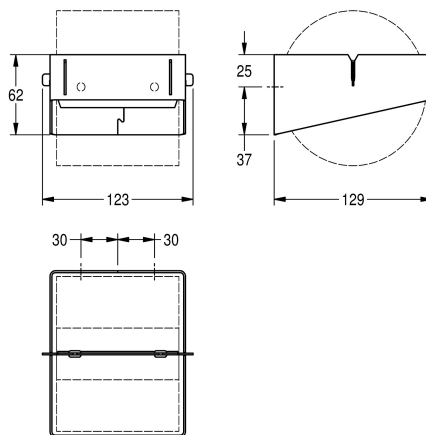

KWC EXOS.
WC-Rollenhalter

Modell-Linie: EXOS | EXO675X | 3600008848 | EAN/GTIN: 7612987159720
Accessoires | WC-Rollenhalter

Artikel-Nummer

3600008848
Dimensions 123 x 62 x 129 mm (W x H x D)

EXOS WC-Rollenhalter für Aufputzmontage, Chromnickelstahl, Oberfläche seidenmatt, Materialstärke 1,5 mm, für Rollen mit maximalem Durchmesser 120 mm, Edelstahlspindel mit

integrierter Rollenstoppfunktion, inklusive Befestigungsmaterial.
Abmessungen 123 x 62 x 129 mm (B x H x T)

Technische Daten

maximale Tiefe/Durchmesser Ver	120 mm
maximale Breite Verbrauchsmate	110 mm
Füllmenge	1
Füllmenge ME	Rollen
Schloss	kein Schloss
Material	Edelstahl
Materialtyp	1.4301 Chromnickelstahl V2A
Materialstärke	1.2 mm
Gesamttiefe	129 mm
Gesamthöhe	62 mm
Gesamtbreite	123 mm
Spindel	ja
Art der Befestigung	geschraubt
Art der Montage	Wandmontage
IgPosNumber	63FF11A