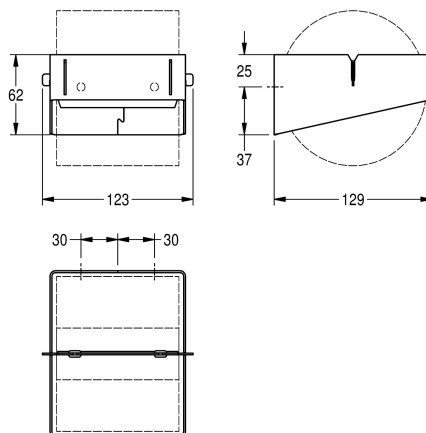

KWC EXOS.
WC-Rollenhalter

Modell-Linie: EXOS | EXO675X | 3600008848 | EAN/GTIN: 7612987159720
Accessoires | WC-Rollenhalter

Artikel-Nummer

3600008848
Dimensions 123 x 62 x 129 mm (W x H x D)

EXOS WC-Rollenhalter für Aufputzmontage, Chromnickelstahl, Oberfläche seidenmatt, Materialstärke 1,5 mm, für Rollen mit maximalem Durchmesser 120 mm, Edelstahlspindel mit

integrierter Rollenstoppfunktion, inklusive Befestigungsmaterial.
Abmessungen 123 x 62 x 129 mm (B x H x T)

Technische Daten

maximale Tiefe/Durchmesser Ver	120 mm
maximale Breite Verbrauchsmate	110 mm
Füllmenge	1
Füllmenge ME	Rollen
Schloss	kein Schloss
Material	Edelstahl
Materialtyp	1.4301 Chromnickelstahl V2A
Materialstärke	1.2 mm
Gesamttiefe	129 mm
Gesamthöhe	62 mm
Gesamtbreite	123 mm
Spindel	ja
Art der Befestigung	geschraubt
Art der Montage	Wandmontage