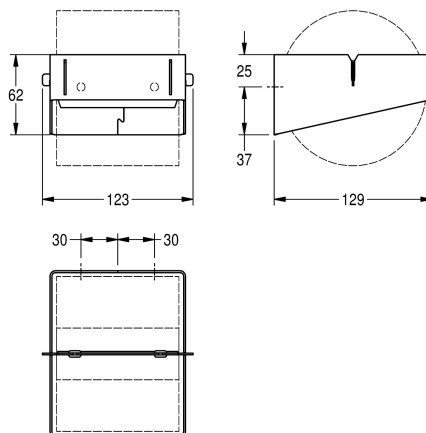

KWC EXOS.
Toilet roll holder

Modell-Linie: EXOS | EXO675X | 360008848 | EAN/GTIN: 7612987159720
Accessories | WC-roll holders

Article Number

360008848
Dimensions 123 x 62 x 129 mm (W x H x D)

EXOS toilet roll holder for wall mounting, stainless steel, surface satin finished, material thickness 1.5 mm, for rolls with a maximum diameter of 120 mm, stainless steel spindle with

integrated roll stop function, including mounting material.

Dimensions 123 x 62 x 129 mm (W x H x D)

Technical Data

maximale Tiefe/Durchmesser Ver	120 mm
maximale Breite Verbrauchsmate	110 mm
Füllmenge	1
Füllmenge ME	Rollen
Schloss	kein Schloss
Material	Edelstahl
Materialtyp	1.4301 Chromnickelstahl V2A
Materialstärke	1.2 mm
Gesamttiefe	129 mm
Gesamthöhe	62 mm
Gesamtbreite	123 mm
Spindel	ja
Art der Befestigung	geschraubt
Art der Montage	Wandmontage