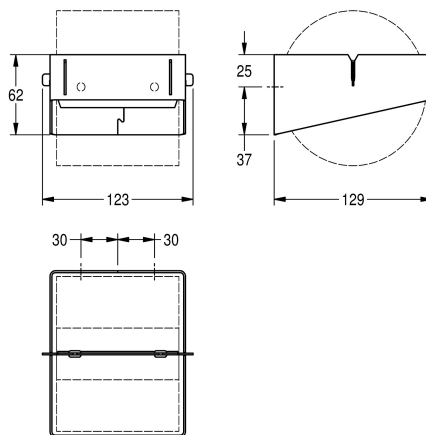

KWC EXOS.
Toilet roll holder

Modell-Linie: EXOS | EXO675X | 3600008848 | EAN/GTIN: 7612987159720
Accessories | WC-roll holders

Article Number

3600008848
Dimensions 123 x 62 x 129 mm (W x H x D)

EXOS toilet roll holder for wall mounting, stainless steel, surface satin finished, material thickness 1.5 mm, for rolls with a maximum diameter of 120 mm, stainless steel spindle with

integrated roll stop function, including mounting material.

Dimensions 123 x 62 x 129 mm (W x H x D)

Technical Data

maximale Tiefe/Durchmesser Ver	120 mm
maximale Breite Verbrauchsmate	110 mm
Füllmenge	1
Füllmenge ME	Rollen
Schloss	kein Schloss
Material	Edelstahl
Materialtyp	1.4301 Chromnickelstahl V2A
Materialstärke	1.2 mm
Gesamttiefe	129 mm
Gesamthöhe	62 mm
Gesamtbreite	123 mm
Spindel	ja
Art der Befestigung	geschraubt
Art der Montage	Wandmontage