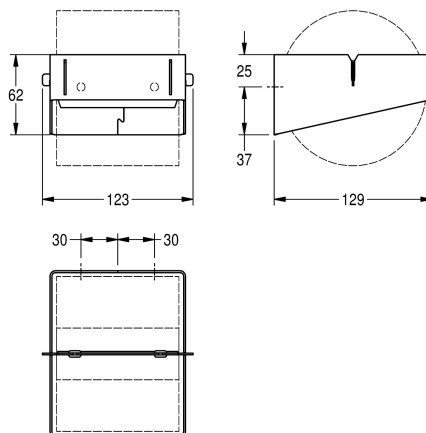

KWC EXOS.
Toilet roll holder

Modell-Linie: EXOS | EXO675X | 3600008848 | EAN/GTIN: 7612987159720
Accessories | WC-roll holders

Article Number

3600008848

Dimensions 123 x 62 x 129 mm (W x H x D)

EXOS toilet roll holder for wall mounting, stainless steel, surface satin finished, material thickness 1.5 mm, for rolls with a maximum diameter of 120 mm, stainless steel spindle with

integrated roll stop function, including mounting material.

Dimensions 123 x 62 x 129 mm (W x H x D)

Technical Data

maximale Tiefe/Durchmesser Ver	120 mm
maximale Breite Verbrauchsmate	110 mm
Füllmenge	1
Füllmenge ME	Rollen
Schloss	kein Schloss
Material	Edelstahl
Materialtyp	1.4301 Chromnickelstahl V2A
Materialstärke	1.2 mm
Gesamttiefe	129 mm
Gesamthöhe	62 mm
Gesamtbreite	123 mm
Spindel	ja
Art der Befestigung	geschraubt
Art der Montage	Wandmontage