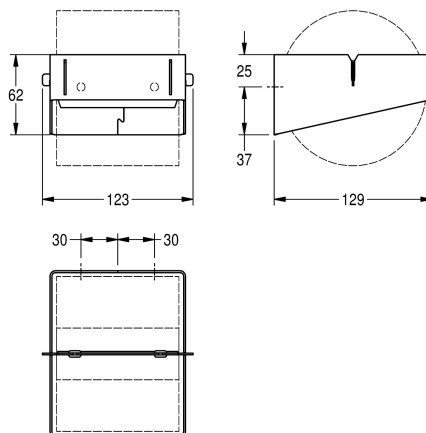

KWC EXOS.
Portarrollos de papel higiénico

Modell-Linie: EXOS | EXO675X | 3600008848 | EAN/GTIN: 7612987159720
Accesorios | Portarrollos

Número de artículo

3600008848

Dimensions 123 x 62 x 129 mm (W x H x D)

Portarrollos de papel higiénico EXOS para instalación en superficie, acero de cromo-níquel, superficie satinada, grosor del material 1,5 mm, para rollos con un diámetro máximo de 120 mm, husillo de acero de cromo-níquel con función de tope de rollo

integrada, material de montaje incluido.

Dimensiones 123 x 62 x 129 mm (L x A x P)

Datos técnicos

maximale Tiefe/Durchmesser Ver	120 mm
maximale Breite Verbrauchsmate	110 mm
Füllmenge	1
Füllmenge ME	Rollen
Schloss	kein Schloss
Material	Edelstahl
Materialtyp	1.4301 Chromnickelstahl V2A
Materialstärke	1.2 mm
Gesamttiefe	129 mm
Gesamthöhe	62 mm
Gesamtbreite	123 mm
Spindel	ja
Art der Befestigung	geschraubt
Art der Montage	Wandmontage