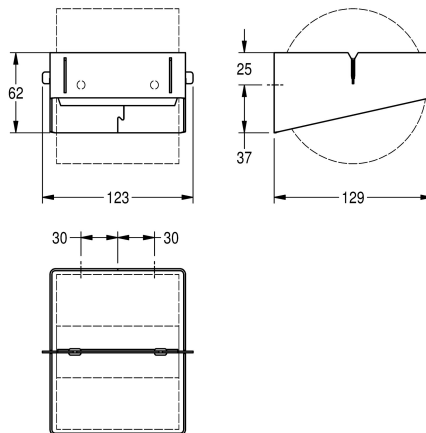

### WC-rullapidike pinta-asennukseen

Modell-Linie: EXOS | EXO675X | 360008848 | EAN/GTIN: 7612987159720

Saniteettivarusteet julkisiin tiloihin | WC-rullapidikkeet

#### Tuotekoodi

**360008848**

Dimensions 123 x 62 x 129 mm (W x H x D)

EXOS-WC-rullapidike pinta-asennukseen, krominikkeliteräs, pinta puolimatta, materiaalin paksuus 1,5 mm, rullan enimmäishalkaisija 120 mm, kara ruostumatonta terästä

integroidulla rullanpysäytystoiminnolla, sis. kiinnitysmateriaalin.

Mitat 123 x 62 x 129 mm (L x K x S)

#### Tekniset tiedot

maximale Tiefe/Durchmesser Ver	120 mm
maximale Breite Verbrauchsmate	110 mm
Füllmenge	1
Füllmenge ME	Rollen
Schloss	kein Schloss
Material	Edelstahl
Materialtyp	1.4301 Chromnickelstahl V2A
Materialstärke	1.2 mm
Gesamttiefe	129 mm
Gesamthöhe	62 mm
Gesamtbreite	123 mm
Spindel	ja
Art der Befestigung	geschraubt
Art der Montage	Wandmontage
lviCode	0