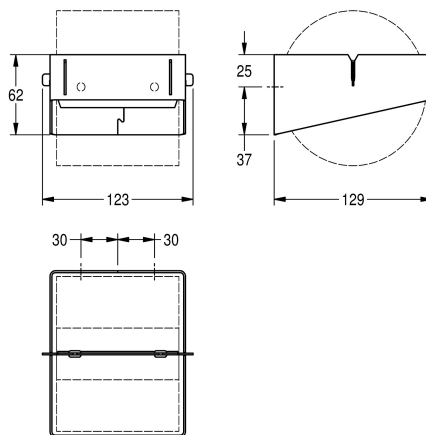

KWC EXOS.
Distributeur de papier toilette

Modell-Linie: EXOS | EXO675X | 3600008848 | EAN/GTIN: 7612987159720
Accessoires | Distributeurs de papier toilette

Numéro d'article

3600008848
Dimensions 123 x 62 x 129 mm (W x H x D)

Distributeur de papier toilette EXOS pour montage en saillie, acier au nickel-chrome, surface satinée, épaisseur du matériau 1,5 mm, pour un rouleau d'un diamètre maximal de 120 mm, axe de rotation en acier inoxydable avec fonction d'arrêt des rouleaux

intégrée, matériel de fixation inclus.

Dimensions 123 x 62 x 129 mm (L x H x P)

Données techniques

maximale Tiefe/Durchmesser Ver	120 mm
maximale Breite Verbrauchsmate	110 mm
Füllmenge	1
Füllmenge ME	Rollen
Schloss	kein Schloss
Material	Edelstahl
Materialtyp	1.4301 Chromnickelstahl V2A
Materialstärke	1.2 mm
Gesamttiefe	129 mm
Gesamthöhe	62 mm
Gesamtbreite	123 mm
Spindel	ja
Art der Befestigung	geschraubt
Art der Montage	Wandmontage