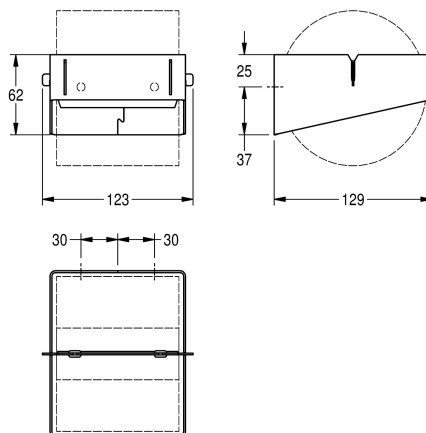

KWC EXOS.
Distributeur de papier toilette

Modell-Linie: EXOS | EXO675X | 360008848 | EAN/GTIN: 7612987159720
Accessoires | Distributeurs de papier toilette

Numéro d'article

360008848
Dimensions 123 x 62 x 129 mm (W x H x D)

Distributeur de papier toilette EXOS pour montage en saillie, acier au nickel-chrome, surface satinée, épaisseur du matériau 1,5 mm, pour un rouleau d'un diamètre maximal de 120 mm, axe de rotation en acier inoxydable avec fonction d'arrêt des rouleaux

intégrée, matériel de fixation inclus.

Dimensions 123 x 62 x 129 mm (L x H x P)

Données techniques

maximale Tiefe/Durchmesser Ver	120 mm
maximale Breite Verbrauchsmate	110 mm
Füllmenge	1
Füllmenge ME	Rollen
Schloss	kein Schloss
Material	Edelstahl
Materialtyp	1.4301 Chromnickelstahl V2A
Materialstärke	1.2 mm
Gesamttiefe	129 mm
Gesamthöhe	62 mm
Gesamtbreite	123 mm
Spindel	ja
Art der Befestigung	geschraubt
Art der Montage	Wandmontage
teamNumber	107012
sanitasTroeschNumber	4621 333