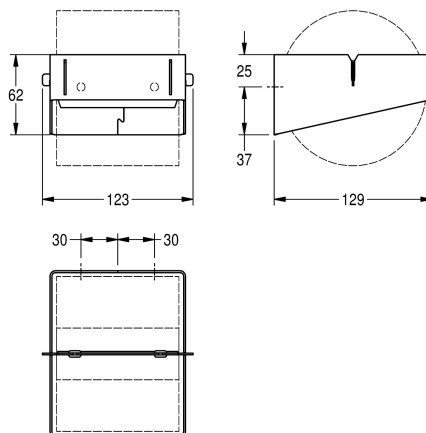

KWC EXOS.
Portarotoli di carta igienica

Modell-Linie: EXOS | EXO675X | 3600008848 | EAN/GTIN: 7612987159720
Accessori | Portarotoli di carta igienica

Numero di articolo

3600008848
Dimensions 123 x 62 x 129 mm (W x H x D)

EXOS Portarotoli di carta igienica per installazione a parete, acciaio al cromo-nichel, superficie satinata, spessore materiale 1,5 mm, per rotoli di diametro massimo 120 mm, rocchetto in acciaio inox con funzione di arresto rotolo integrata, incluso materiale di

fissaggio.

Dimensioni 123 x 62 x 129 mm (L x A x P)

Dati tecnici

maximale Tiefe/Durchmesser Ver	120 mm
maximale Breite Verbrauchsmate	110 mm
Füllmenge	1
Füllmenge ME	Rollen
Schloss	kein Schloss
Material	Edelstahl
Materialtyp	1.4301 Chromnickelstahl V2A
Materialstärke	1.2 mm
Gesamttiefe	129 mm
Gesamthöhe	62 mm
Gesamtbreite	123 mm
Spindel	ja
Art der Befestigung	geschraubt
Art der Montage	Wandmontage
teamNumber	107012
sanitasTroeschNumber	4621 333