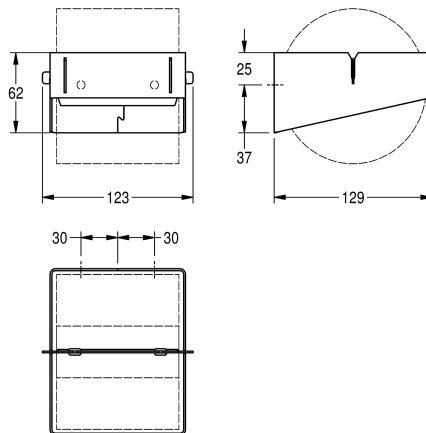

KWC EXOS.
Portarotoli di carta igienica

Modell-Linie: EXOS | EXO675X | 3600008848 | EAN/GTIN: 7612987159720
Accessori | Portarotoli di carta igienica

Numero di articolo

3600008848
Dimensions 123 x 62 x 129 mm (W x H x D)

EXOS Portarotoli di carta igienica per installazione a parete, acciaio al cromo-nichel, superficie satinata, spessore materiale 1,5 mm, per rotoli di diametro massimo 120 mm, rocchetto in acciaio inox con funzione di arresto rotolo integrata, incluso materiale di

fissaggio.

Dimensioni 123 x 62 x 129 mm (L x A x P)

Dati tecnici

maximale Tiefe/Durchmesser Ver	120 mm
maximale Breite Verbrauchsmate	110 mm
Füllmenge	1
Füllmenge ME	Rollen
Schloss	kein Schloss
Material	Edelstahl
Materialtyp	1.4301 Chromnickelstahl V2A
Materialstärke	1.2 mm
Gesamttiefe	129 mm
Gesamthöhe	62 mm
Gesamtbreite	123 mm
Spindel	ja
Art der Befestigung	geschraubt
Art der Montage	Wandmontage