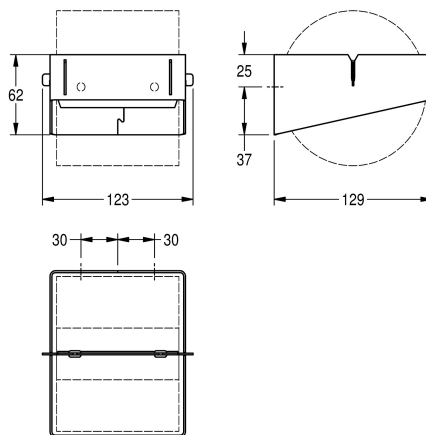

KWC EXOS.
Toiletrolhouder

Modell-Linie: EXOS | EXO675X | 360008848 | EAN/GTIN: 7612987159720
Accessoires | Toiletrolhouders

Artikelnummer

360008848
Dimensions 123 x 62 x 129 mm (W x H x D)

EXOS toiletrolhouder voor wandmontage, chroomnikkelstaal, oppervlak zijdemat, materiaaldikte 1,5 mm, voor rollen met een maximale diameter van 120 mm, roestvrijstalen spindel met

geïntegreerde rolstopfunctie, inclusief bevestigingsmateriaal.

Afmetingen 123 x 62 x 129 mm (B x H x D)

Technical Data

maximale Tiefe/Durchmesser Ver	120 mm
maximale Breite Verbrauchsmate	110 mm
Füllmenge	1
Füllmenge ME	Rollen
Schloss	kein Schloss
Material	Edelstahl
Materialtyp	1.4301 Chromnickelstahl V2A
Materialstärke	1.2 mm
Gesamttiefe	129 mm
Gesamthöhe	62 mm
Gesamtbreite	123 mm
Spindel	ja
Art der Befestigung	geschraubt
Art der Montage	Wandmontage