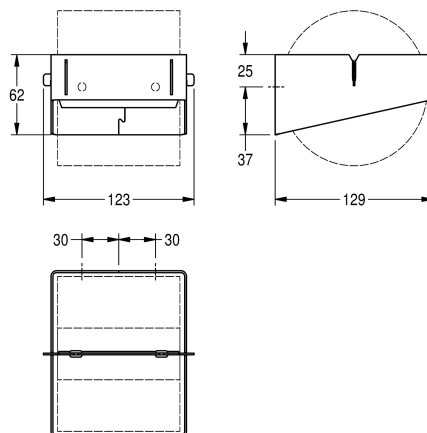

KWC EXOS.
Toiletrolhouder

Modell-Linie: EXOS | EXO675X | 3600008848 | EAN/GTIN: 7612987159720
Accessoires | Toiletrolhouders

Artikelnummer

3600008848

Dimensions 123 x 62 x 129 mm (W x H x D)

EXOS toiletrolhouder voor wandmontage, chroomnikkelstaal, oppervlak zijdemat, materiaaldikte 1,5 mm, voor rollen met een maximale diameter van 120 mm, roestvrijstalen spindel met

geïntegreerde rolstopfunctie, inclusief bevestigingsmateriaal.

Afmetingen 123 x 62 x 129 mm (B x H x D)

Technical Data

| | |
|--------------------------------|-----------------------------|
| maximale Tiefe/Durchmesser Ver | 120 mm |
| maximale Breite Verbrauchsmate | 110 mm |
| Füllmenge | 1 |
| Füllmenge ME | Rollen |
| Schloss | kein Schloss |
| Material | Edelstahl |
| Materialtyp | 1.4301 Chromnickelstahl V2A |
| Materialstärke | 1.2 mm |
| Gesamttiefe | 129 mm |
| Gesamthöhe | 62 mm |
| Gesamtbreite | 123 mm |
| Spindel | ja |
| Art der Befestigung | geschraubt |
| Art der Montage | Wandmontage |