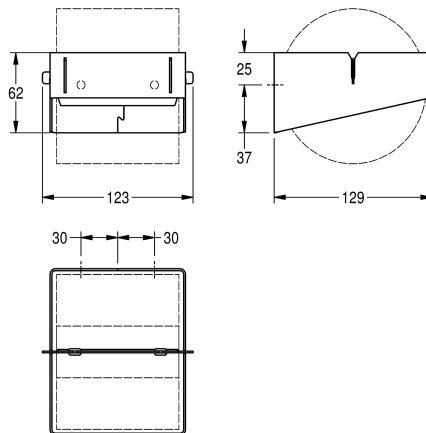

**KWC EXOS.**  
Toaletterullshållare

**Modell-Linie:** EXOS | EXO675X | 3600008848 | EAN/GTIN: 7612987159720  
Sanitetsutrustning | WC- rullhållare

**Artikelnummer**

**3600008848**  
Dimensions 123 x 62 x 129 mm (W x H x D)

EXOS toalettrullshållare för utanpåliggande montering, kromnickelstål, borstad yta, materialtjocklek 1,5 mm, för rullar med en maximal diameter på 120 mm, rostfri spindel med integrerad

rullstoppsfunktion, inklusive monteringsmaterial.

Mått 123 x 62 x 129 mm (B x H x D)

**Technical Data**

maximale Tiefe/Durchmesser Ver	120 mm
maximale Breite Verbrauchsmate	110 mm
Füllmenge	1
Füllmenge ME	Rollen
Schloss	kein Schloss
Material	Edelstahl
Materialtyp	1.4301 Chromnickelstahl V2A
Materialstärke	1.2 mm
Gesamttiefe	129 mm
Gesamthöhe	62 mm
Gesamtbreite	123 mm
Spindel	ja
Art der Befestigung	geschraubt
Art der Montage	Wandmontage