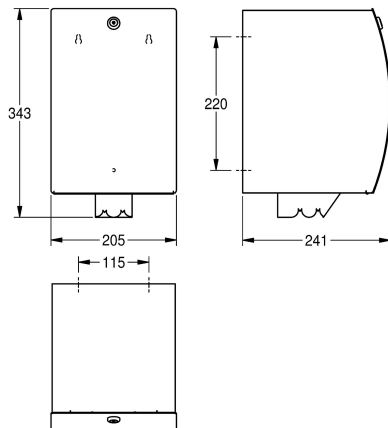

KWC STRATOS
Papierrollenbox für Aufputzmontage

Modell-Linie: STRATOS | STR635B | 3600008865 | EAN/GTIN: 7612987159638
Accessoires | Papierhandtuchspender

Artikel-Nummer

3600008865

Abmessungen 205 x 343 x 241 mm (B x H x T)

STRATOS Papierrollenbox für Aufputzmontage, Chromnickelstahl, Oberfläche seidenmatt, Materialstärke 1,5 mm, gebogene Front, Zylinderschloss mit Schlüssel, für Papierrollen mit maximalen Durchmesser 190 und maximaler Höhe 250 mm, nur geeignet für Papierrollen mit Abrollung aus der Mitte, integrierte Abrisskante

und Zugentlastung gegen Papierabriss im Gehäuse, inklusive Befestigungsmaterial.

Abmessungen 205 x 343 x 241 mm (B x H x T)

Technische Daten

Füllmenge	190
Füllmenge ME	mm Durchmesser
Schloss	Zylinderschloss
Material	Edelstahl
Materialtyp	1.4301 Chromnickelstahl V2A
Materialstärke	1,5 mm
Gesamttiefe	241 mm
Gesamthöhe	343 mm
Gesamtbreite	205 mm
Oberflächenbehandlung	seidenmatt
Art des Verbrauchsmaterials	Papierrolle
Art der Befestigung	geschraubt
Art der Montage	Wandmontage
Art der Bedienung	manueller Betrieb
IgPosNumber	63FF44A