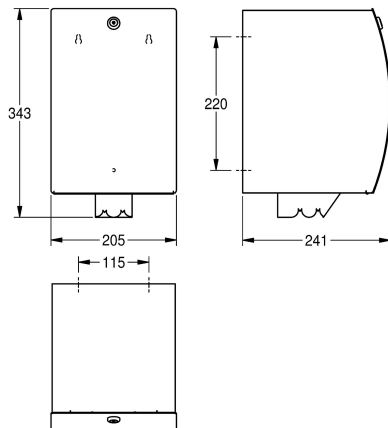

KWC STRATOS
Papierrollenbox für Aufputzmontage

Modell-Linie: STRATOS | STR635B | 3600008865 | EAN/GTIN: 7612987159638
Accessories | Papierhandtuchspender

Artikel-Nummer

3600008865

Abmessungen 205 x 343 x 241 mm (B x H x T)

STRATOS Papierrollenbox für Aufputzmontage, Chromnickelstahl, Oberfläche seidenmatt, Materialstärke 1,5 mm, gebogene Front, Zylinderschloss mit Schlüssel, für Papierrollen mit maximalen Durchmesser 190 und maximaler Höhe 250 mm, nur geeignet für Papierrollen mit Abrollung aus der Mitte, integrierte Abrisskante

und Zugentlastung gegen Papierabriss im Gehäuse, inklusive Befestigungsmaterial.

Abmessungen 205 x 343 x 241 mm (B x H x T)

Technische Daten

Füllmenge	190
Füllmenge Me	mm Durchmesser
Schloss	Zylinderschloss
Material	Edelstahl
Materialtyp	1.4301 Chromnickelstahl V2A
Materialstärke	1,5 mm
Gesamttiefe	241 mm
Gesamthöhe	343 mm
Gesamtbreite	205 mm
Oberflächenbehandlung	seidenmatt
Art des Verbrauchsmaterials	Papierrolle
Art der Befestigung	geschraubt
Art der Montage	Wandmontage
Art der Bedienung	manueller Betrieb
teamNumber	0
sanitasTroschNumber	4621 294