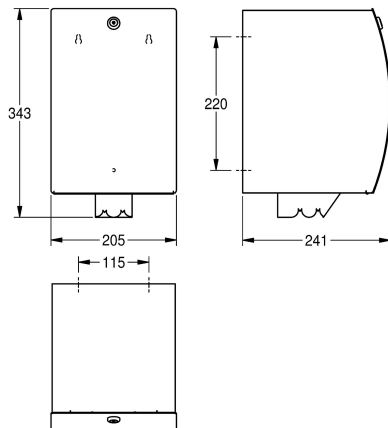

**KWC STRATOS**  
Papierrollenbox für Aufputzmontage

Modell-Linie: STRATOS | STR635B | 3600008865 | EAN/GTIN: 7612987159638  
Accessoires | Papierhandtuchspender

**Artikel-Nummer**

**3600008865**

Abmessungen 205 x 343 x 241 mm (B x H x T)

STRATOS Papierrollenbox für Aufputzmontage, Chromnickelstahl, Oberfläche seidenmatt, Materialstärke 1,5 mm, gebogene Front, Zylinderschloss mit Schlüssel, für Papierrollen mit maximalen Durchmesser 190 und maximaler Höhe 250 mm, nur geeignet für Papierrollen mit Abrollung aus der Mitte, integrierte Abrisskante

und Zugentlastung gegen Papierabriss im Gehäuse, inklusive Befestigungsmaterial.

Abmessungen 205 x 343 x 241 mm (B x H x T)

**Technische Daten**

Füllmenge	190
Füllmenge ME	mm Durchmesser
Schloss	Zylinderschloss
Material	Edelstahl
Materialtyp	1.4301 Chromnickelstahl V2A
Materialstärke	1,5 mm
Gesamttiefe	241 mm
Gesamthöhe	343 mm
Gesamtbreite	205 mm
Oberflächenbehandlung	seidenmatt
Art des Verbrauchsmaterials	Papierrolle
Art der Befestigung	geschraubt
Art der Montage	Wandmontage
Art der Bedienung	manueller Betrieb