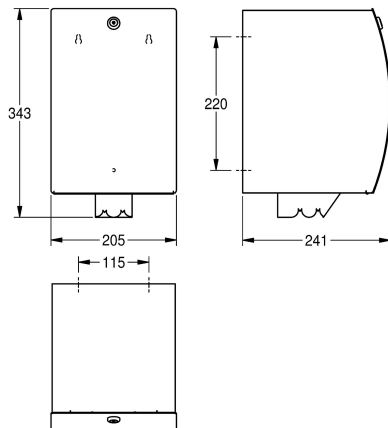

KWC STRATOS
Caja de rollos de papel

Modell-Linie: STRATOS | STR635B | 3600008865 | EAN/GTIN: 7612987159638
Accesorios | Dispensador de papel

Número de artículo

3600008865
Dimensiones 205 x 343 x 241 mm (L x A x P)

Caja para rollos de papel STRATOS para instalación en superficie, acero de cromo-níquel, superficie satinada, grosor del material 1,5 mm, frontal curvado, cerradura de cilindro con llave, para rollos de papel con un diámetro máximo de 190 mm y una altura máxima de 250 mm, solo apta para rollos de papel con desenrollado desde

el centro, borde de rasgado integrado y alivio de tensión para evitar que el papel se rasgue en la caja, material de montaje incluido.

Dimensiones 205 x 343 x 241 mm (L x A x P)

Datos técnicos

Cantidad de llenado	190
Capacidad de carga	mm diámetro
Cerradura	Cerradura principal
Material	Acero inoxidable
Código	1.4301
Espesor del material	1.5 mm
Profundidad	241 mm
Altura	343 mm
Anchura total	205 mm
Acabado de superficie	Acabado satinado
Tipo de consumibles	Rollo de papel
Tipo de fijación	Tornillo
Tipo de montaje	Montaje a pared
Tipo de operación	Accionamiento manual