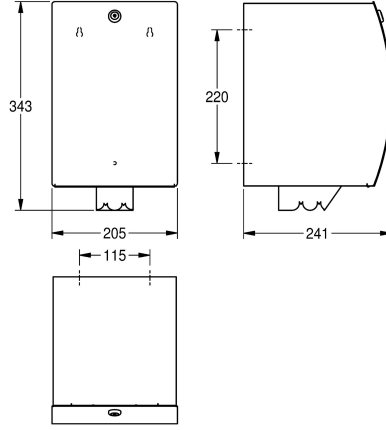

## KWC STRATOS

Paperipyyheteline vetopaperille

Modell-Linie: STRATOS | STR635B | 3600008865 | EAN/GTIN: 7612987159638  
Saniteettivarusteet julkisiin tiloihin | Paperipyyheannoseteljat

### Tuotekoodi

**3600008865**

Mitat 205 x 343 x 241 mm (L x K x S)

STRATOS-paperirullakotelo pinta-asennukseen, krominikkeliteräs, pinta puolimatta, materiaalin paksuus 1,5 mm, kaareva suojalevy, sylinterilukko avaimella, paperirullan enimmäishalkaisija 190 ja enimmäiskorkeus 250 mm, sopii paperirullille, joita paperi

vedetään keskeltä, kiinteä repäisyreuna ja paperin repeytymisen kotelon sisällä estävä vedon poisto, sis. kiinnitysmateriaalin.

Mitat 205 x 343 x 241 mm (L x K x S)

### Tekniset tiedot

Täyttömäärä	190
Täyttömäärä yksikköä	Halkaisija mm
Lukko	Avain lukko
Materiaali	Ruostumaton teräs
Rst teräslaji	1.4301 Kromi-Nikkeli teräs V2A
Materiaalin vahvuus	1.5 mm
Kokonaissyvyys	241 mm
Kokonaiskorkeus	343 mm
Kokonaisleveys	205 mm
Pinnan viimeistely	Satiinipintainen
Kulutuksen tyyppi	Paperi rulla
Kiinnitystapa	Ruuvi
Asennustapa	Seinäasennus
Toiminta tapa	Käsikäyttöinen toiminta
IviCode	0