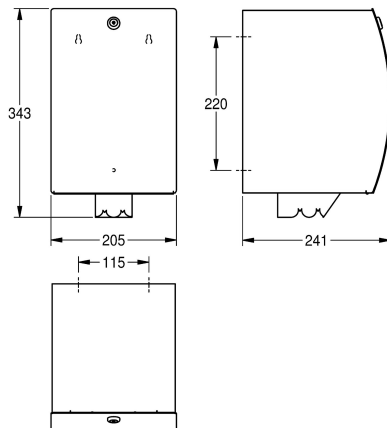

**KWC STRATOS**

Distributeur pour rouleaux de papier

Modell-Linie: STRATOS | STR635B | 3600008865 | EAN/GTIN: 7612987159638

Accessoires | Distributeurs de serviettes en papier

**Numéro d'article**

**3600008865**

Dimensions 205 x 343 x 241 mm (L x H x P)

Boîte à rouleaux de papier STRATOS pour montage en saillie, acier au nickel-chrome, surface satinée, épaisseur du matériau 1,5 mm, face avant incurvée, serrure à barillet avec clé, pour les rouleaux de papier de avec un diamètre maximal de 190 mm et une hauteur maximale de 250 mm, convient uniquement aux

rouleaux de papier avec déroulement par le centre, bord dentelé intégré et décharge de traction contre la rupture du papier dans le boîtier, matériel de fixation inclus.

Dimensions 205 x 343 x 241 mm (L x H x P)

**Données techniques**

Quantité de remplissage	190
Quantité de remplissage uom	Diamètre mm
Serrure	Serrure
Matière	Acier inoxydable
Code du matériel	1.4301
Épaisseur de matière	1.5 mm
Profondeur totale	241 mm
Hauteur totale	343 mm
Largeur totale	205 mm
Finition de surface	Finition satinée
Type de consommable	Rouleau de papier
Type de fixation	Fixation
Type de montage	Montage mural
Type d'opération	Opération manuelle