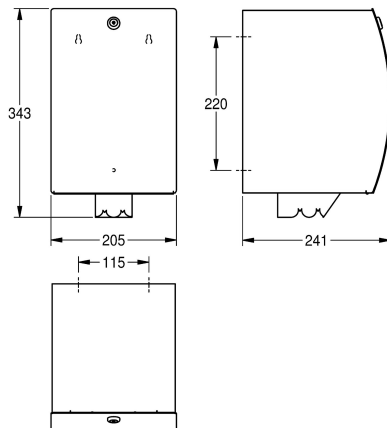

KWC STRATOS

Distributeur pour rouleaux de papier

Modell-Linie: STRATOS | STR635B | 3600008865 | EAN/GTIN: 7612987159638

Accessoires | Distributeurs de serviettes en papier

Numéro d'article

3600008865

Dimensions 205 x 343 x 241 mm (L x H x P)

Boîte à rouleaux de papier STRATOS pour montage en saillie, acier au nickel-chrome, surface satinée, épaisseur du matériau 1,5 mm, face avant incurvée, serrure à barillet avec clé, pour les rouleaux de papier de avec un diamètre maximal de 190 mm et une hauteur maximale de 250 mm, convient uniquement aux

rouleaux de papier avec déroulement par le centre, bord dentelé intégré et décharge de traction contre la rupture du papier dans le boîtier, matériel de fixation inclus.

Dimensions 205 x 343 x 241 mm (L x H x P)

Données techniques

Quantité de remplissage	190
Quantité de remplissage uom	Diamètre mm
Serrure	Serrure
Matière	Acier inoxydable
Code du matériel	1.4301
Épaisseur de matière	1.5 mm
Profondeur totale	241 mm
Hauteur totale	343 mm
Largeur totale	205 mm
Finition de surface	Finition satinée
Type de consommable	Rouleau de papier
Type de fixation	Fixation
Type de montage	Montage mural
Type d'opération	Opération manuelle
teamNumber	0
sanitasTroeschNumber	4621 294