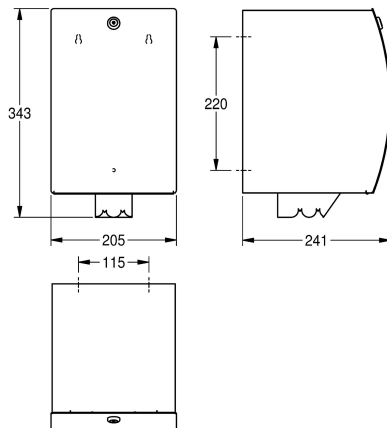

KWC STRATOS
Papierroldispenser

Modell-Linie: STRATOS | STR635B | 3600008865 | EAN/GTIN: 7612987159638
Accessoires | Papierhanddoekverdelers

Artikelnummer

3600008865

Afmetingen 205 x 343 x 241 mm (B x H x D)

STRATOS papierroldispenser voor wandmontage, chroomnikkelstaal, oppervlak zijdemat, materiaaldikte 1,5 mm, gebogen front, cilinderslot met sleutel, voor papierrollen met een maximale diameter van 190 en maximale hoogte van 250 mm, alleen geschikt voor papierrollen met afwikkeling vanuit het

midden, geïntegreerde afscheurrand en trekontlasting tegen afscheuren van het papier in de behuizing, inclusief bevestigingsmateriaal.

Afmetingen 205 x 343 x 241 mm (B x H x D)

Technical Data

Vulhoeveelheid	190
Vul hoeveelheid verkoopseenheid	mm diameter
Slot	Cylinderslot
Materiaal	Roestvrij staal
Materiaalcode	1.4301
Materiaaldikte	1,5 mm
Totale diepte	241 mm
Totale hoogte	343 mm
Totale breedte	205 mm
Oppervlakafwerking	Zijdeglans
Type verbruiksproduct	Papierrol
Type bevestiging	Geschroefd
Type montage	Wandmontage
Type bediening	Manuele werking