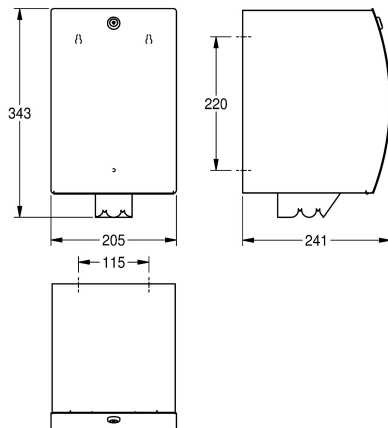

## KWC STRATOS Papierroldispenser

Modell-Linie: STRATOS | STR635B | 3600008865 | EAN/GTIN: 7612987159638

Accessoires | Papierhanddoekverdelers

### Artikelnummer

**3600008865**

Afmetingen 205 x 343 x 241 mm (B x H x D)

STRATOS papierroldispenser voor wandmontage, chroomnikkelstaal, oppervlak zijdemat, materiaaldikte 1,5 mm, gebogen front, cilinderslot met sleutel, voor papierrollen met een maximale diameter van 190 en maximale hoogte van 250 mm, alleen geschikt voor papierrollen met afwikkeling vanuit het

midden, geïntegreerde afscheurrand en trekantlasting tegen afscheuren van het papier in de behuizing, inclusief bevestigingsmateriaal.

Afmetingen 205 x 343 x 241 mm (B x H x D)

### Technical Data

Vulhoeveelheid	190
Vul hoeveelheid verkoopseenheid	mm diameter
Slot	Cylinderslot
Materiaal	Roestvrij staal
Materiaalcode	1.4301
Materiaaldikte	1.5 mm
Totale diepte	241 mm
Totale hoogte	343 mm
Totale breedte	205 mm
Oppervlakafwerking	Zijdeglaans
Type verbruiksproduct	Papierrol
Type bevestiging	Geschroefd
Type montage	Wandmontage
Type bediening	Manuele werking