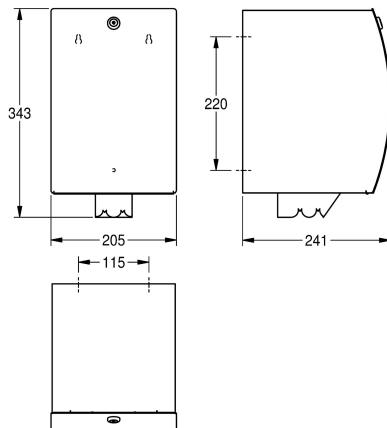

KWC STRATOS

Podajnik ręczników papierowych z rolki, montaż natynkowy

Modell-Linie: STRATOS | STR635B | 3600008865 | EAN/GTIN: 7612987159638

Aksesoria łazienkowe | Podajniki ręczników papierowych

Nr katalogowy

3600008865

Wymiary 205 x 343 x 241 mm (szer. x wys. x głęb.)

Pojemnik na rolki papieru STRATOS do montażu natynkowego, stal chromowo-niklowa, powierzchnia szlifowana matowa, grubość materiału 1,5 mm, zaokrąglony front, zamek bębnowy na klucz, na rolki papieru o maksymalnej średnicy 190 mm i maksymalnej wysokości 250 mm, tylko do rolek papieru

odwijanych od środka, z krawędzią do odrywania i mechanizmem odciążającym zapobiegającym zrywaniu się papieru w obudowie, w komplecie zestaw montażowy.

Wymiary 205 x 343 x 241 mm (szer. x wys. x głęb.)

Dane techniczne

Pojemność

190

Pojemność ME

mm średnicy

Zamek

Zamek na klucz

Materiał

Stal szlachetna

Kod materiałowy

1.4301

Grubość materiału

1,5 mm

Łączna głębokość

241 mm

Łączna wysokość

343 mm

Łączna szerokość

205 mm

Wykończenie powierzchni

Matowe

Rodzaj zużywanego materiału

Rolka papieru

Rodzaj mocowania

Przykręcony

Rodzaj montażu

Montaż naścienny

Rodzaj obsługi

Obsługa ręczna