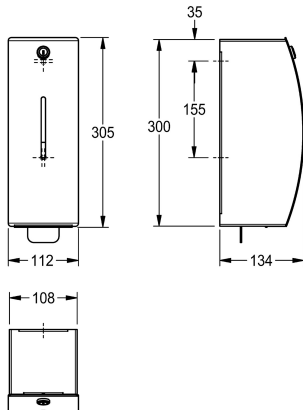

KWC STRATOS

Dávkovač pěnového mýdla k montáži na omítku

Modell-Linie: STRATOS | STR616 | 3600008870 | EAN/GTIN: 7612987159676

Doplňky | Dávkovače mýdla

Číslo položky

3600008870

Dávkovač pěnového mýdla, rozměry 112 x 305 x 134 mm (š x v x h)

STRATOS Dávkovač pěnového mýdla k montáži na omítku, chromniklová ocel, povrch hedvábně matný, tloušťka materiálu 1,5 mm, zaoblená čelní strana s průzorem, cylindrická vložka s klíčem, s tažnou páčkou z ušlechtilé oceli, vhodný pro pěnové mýdlo KWC,

včetně upevňovacího materiálu a kartuše 650 ml s pěnovým mýdlem KWC.

Rozměry 112 x 305 x 134 mm (š x v x h)

Technické údaje

Füllmenge	650
Füllmenge ME	ml
Schloss	Zylinderschloss
Material	Edelstahl
Materialtyp	1.4301 Chromnickelstahl V2A
Materialstärke	1.5 mm
Gesamttiefe	134 mm
Gesamthöhe	305 mm
Gesamtbreite	112 mm
Oberflächenbehandlung	seidenmatt
Art des Verbrauchsmaterials	Schaumseife
Art der Befestigung	geschraubt
Art der Montage	Wandmontage
Art der Bedienung	manueller Betrieb
Typ des Seifentanks/-pumpe	Einwegbeutel

Spotřební materiál

KWC STRATOS

Dávkovač pěnového mýdla k montáži na omítku

Modell-Linie: STRATOS | STR616 | 3600008870 | EAN/GTIN: 7612987159676

Doplňky | Dávkovače mýdla

Foam soap cartridge

2030058766
EXINX616FP
