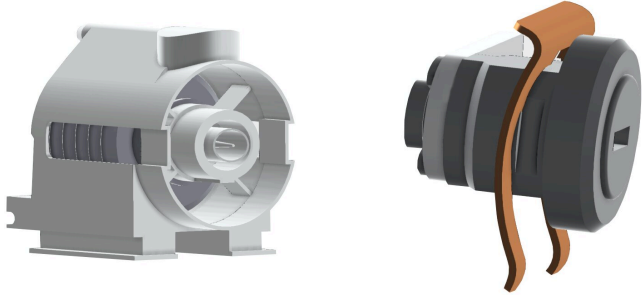

KWC STRATOS
Schaumseifenspender für Aufputzmontage

Modell-Linie: STRATOS | STR616 | 3600008870 | EAN/GTIN: 7612987159676
Accessoires | Seifenspender

Artikel-Nummer

3600008870
Dimensions 112 x 305 x 134 mm (W x H x D)

STRATOS Schaumseifenspender für Aufputzmontage, Chromnickelstahl, Oberfläche seidenmatt, Materialstärke 1,5 mm, gebogene Front mit Sichtfenster, Zylinderschloss mit Schlüssel, mit Edelstahlzughebel, geeignet für KWC Schaumseife, inklusive

Befestigungsmaterial und 650 ml KWC Schaumseifenkartusche.
Abmessungen 112 x 305 x 134 mm (B x H x T)

Technische Daten

Füllmenge	650
Füllmenge ME	ml
Schloss	Zylinderschloss
Material	Edelstahl
Materialtyp	1.4301 Chromnickelstahl V2A
Materialstärke	1,5 mm
Gesamttiefe	134 mm
Gesamthöhe	305 mm
Gesamtbreite	112 mm
Oberflächenbehandlung	seidenmatt
Art des Verbrauchsmaterials	Schaumseife
Art der Befestigung	geschraubt
Art der Montage	Wandmontage
Art der Bedienung	manueller Betrieb
Typ des Seifentanks/-pumpe	Einwegbeutel
IgPosNumber	63FF36A

Ersatzteile

KWC STRATOS

Schaumseifenspender für Aufputzmontage

Modell-Linie: STRATOS | STR616 | 3600008870 | EAN/GTIN: 7612987159676

Accessoires | Seifenspender

Seifentank

2000103338
EACCS014

Zylinderschloss