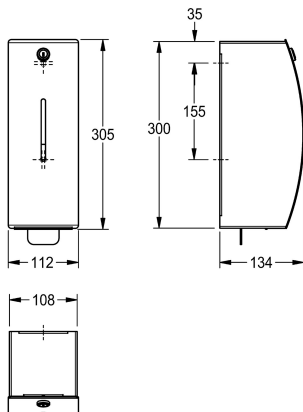

KWC STRATOS
Schaumseifenspender für Aufputzmontage

Modell-Linie: STRATOS | STR616 | 3600008870 | EAN/GTIN: 7612987159676
Accessoires | Seifenspender

Artikel-Nummer

3600008870
Dimensions 112 x 305 x 134 mm (W x H x D)

STRATOS Schaumseifenspender für Aufputzmontage, Chromnickelstahl, Oberfläche seidenmatt, Materialstärke 1,5 mm, gebogene Front mit Sichtfenster, Zylinderschloss mit Schlüssel, mit Edelstahlzughebel, geeignet für KWC Schaumseife, inklusive

Befestigungsmaterial und 650 ml KWC Schaumseifenkartusche.
Abmessungen 112 x 305 x 134 mm (B x H x T)

Technische Daten

Füllmenge	650
Füllmenge ME	ml
Schloss	Zylinderschloss
Material	Edelstahl
Materialtyp	1.4301 Chromnickelstahl V2A
Materialstärke	1,5 mm
Gesamttiefe	134 mm
Gesamthöhe	305 mm
Gesamtbreite	112 mm
Oberflächenbehandlung	seidenmatt
Art des Verbrauchsmaterials	Schaumseife
Art der Befestigung	geschraubt
Art der Montage	Wandmontage
Art der Bedienung	manueller Betrieb
Typ des Seifentanks/-pumpe	Einwegbeutel
IgPosNumber	63FF36A

Ersatzteile

KWC STRATOS

Schaumseifenspender für Aufputzmontage

Modell-Linie: STRATOS | STR616 | 3600008870 | EAN/GTIN: 7612987159676

Accessoires | Seifenspender

Seifentank

2000103338
EACCS014

Zylinderschloss