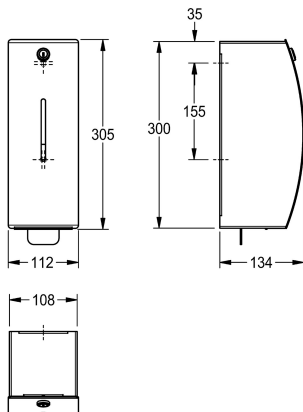

**KWC STRATOS**  
Schaumseifenspender für Aufputzmontage

Modell-Linie: STRATOS | STR616 | 3600008870 | EAN/GTIN: 7612987159676  
Accessoires | Seifenspender

**Artikel-Nummer**

**3600008870**  
Dimensions 112 x 305 x 134 mm (W x H x D)

STRATOS Schaumseifenspender für Aufputzmontage, Chromnickelstahl, Oberfläche seidenmatt, Materialstärke 1,5 mm, gebogene Front mit Sichtfenster, Zylinderschloss mit Schlüssel, mit Edelstahlzughebel, geeignet für KWC Schaumseife, inklusive

Befestigungsmaterial und 650 ml KWC Schaumseifenkartusche.  
Abmessungen 112 x 305 x 134 mm (B x H x T)

**Technische Daten**

Füllmenge	650
Füllmenge ME	ml
Schloss	Zylinderschloss
Material	Edelstahl
Materialtyp	1.4301 Chromnickelstahl V2A
Materialstärke	1,5 mm
Gesamttiefe	134 mm
Gesamthöhe	305 mm
Gesamtbreite	112 mm
Oberflächenbehandlung	seidenmatt
Art des Verbrauchsmaterials	Schaumseife
Art der Befestigung	geschraubt
Art der Montage	Wandmontage
Art der Bedienung	manueller Betrieb
Typ des Seifentanks/-pumpe	Einwegbeutel