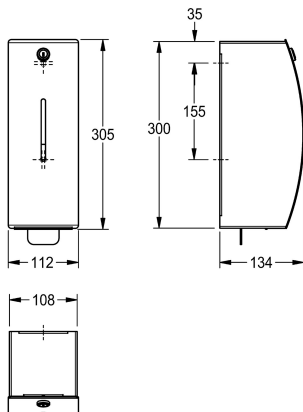

**KWC STRATOS**  
Dispensador de espuma de jabón

Modell-Linie: STRATOS | STR616 | 3600008870 | EAN/GTIN: 7612987159676  
Accesorios | Dispensador de jabón

**Número de artículo**

**3600008870**

Dimensiones 112 x 305 x 134 mm (an x al x pr)

Dispensador de jabón en espuma STRATOS para instalación en superficie, acero de cromo-níquel, superficie satinada, grosor del material 1,5 mm, frontal curvado con ventana de inspección, cierre cilíndrico con llave, con tirador de acero inoxidable, apto para

jabón en espuma KWC, material de montaje incluido y cartucho de jabón en espuma KWC de 650 ml.

Dimensiones 112 x 305 x 134 mm (L x A x P)

**Datos técnicos**

Füllmenge	650
Füllmenge ME	ml
Schloss	Zylinderschloss
Material	Edelstahl
Materialtyp	1.4301 Chromnickelstahl V2A
Materialstärke	1,5 mm
Gesamttiefe	134 mm
Gesamthöhe	305 mm
Gesamtbreite	112 mm
Oberflächenbehandlung	seidenmatt
Art des Verbrauchsmaterials	Schaumseife
Art der Befestigung	geschraubt
Art der Montage	Wandmontage
Art der Bedienung	manueller Betrieb
Typ des Seifentanks/-pumpe	Einwegbeutel