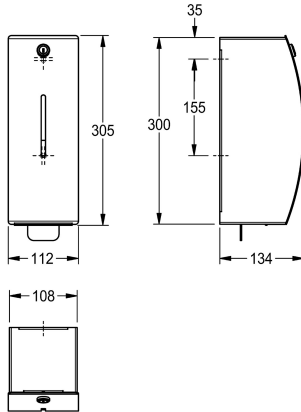

KWC STRATOS

Vaah وساippua-annostelija pinta-asennukseen

Modell-Linie: STRATOS | STR616 | 3600008870 | EAN/GTIN: 7612987159676

Saniteettivarusteet julkisiin tiloihin | Saippua-annostelijat

Tuotekoodi

3600008870

Ruostumatonta terästä, satiinipinta

STRATOS-vaah وساippua-annostelija pinta-asennukseen, krominikkeliteräs, pinta puolimatta, materiaalin paksuus 1,5 mm, kaareva suojalevy tarkistusikkunalla, sylinterilukko avaimella, painovipu ruostumatonta terästä, sopii KWC-vaah وساippuaalle,

sis. kiinnitysmateriaalin ja 650 ml:n KWC-vaah وساippuaasekoittimen.

Mitat 112 x 305 x 134 mm (L x K x S)

Tekniset tiedot

Füllmenge	650
Füllmenge ME	ml
Schloss	Zylinderschloss
Material	Edelstahl
Materialtyp	1.4301 Chromnickelstahl V2A
Materialstärke	1,5 mm
Gesamttiefe	134 mm
Gesamthöhe	305 mm
Gesamtbreite	112 mm
Oberflächenbehandlung	seidenmatt
Art des Verbrauchsmaterials	Schaumseife
Art der Befestigung	geschraubt
Art der Montage	Wandmontage
Art der Bedienung	manueller Betrieb
Typ des Seifentanks/-pumpe	Einwegbeutel
IviCode	0

Kulutuset

KWC STRATOS

Vaah وساippua-annostelija pinta-asennukseen

Modell-Linie: STRATOS | STR616 | 3600008870 | EAN/GTIN: 7612987159676

Saniteettivarusteet julkisiin tiloihin | Saippua-annostelijat

Täyttöpullo