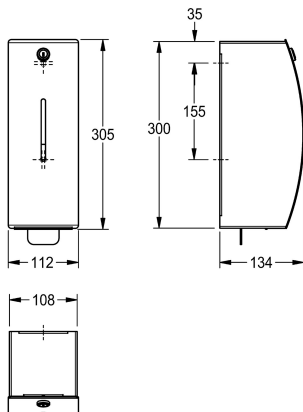

KWC STRATOS
Distributeur de savon mousse

Modell-Linie: STRATOS | STR616 | 3600008870 | EAN/GTIN: 7612987159676
Accessoires | Distributeurs de savon

Numéro d'article

3600008870
Dimensions 112 x 305 x 134 mm (W x H x D)

Distributeur de savon mousse STRATOS pour montage en saillie, acier au nickel-chrome, surface satinée, épaisseur du matériau 1,5 mm, face avant incurvée avec regards, serrure à barillet avec clé, avec levier de traction en acier inoxydable, conçu pour le savon

mousse KWC, matériel de fixation et cartouche de savon mousse KWC de 650 ml inclus.

Dimensions 112 x 305 x 134 mm (L x H x P)

Données techniques

Füllmenge	650
Füllmenge ME	ml
Schloss	Zylinderschloss
Material	Edelstahl
Materialtyp	1.4301 Chromnickelstahl V2A
Materialstärke	1.5 mm
Gesamttiefe	134 mm
Gesamthöhe	305 mm
Gesamtbreite	112 mm
Oberflächenbehandlung	seidenmatt
Art des Verbrauchsmaterials	Schaumseife
Art der Befestigung	geschraubt
Art der Montage	Wandmontage
Art der Bedienung	manueller Betrieb
Typ des Seifentanks/-pumpe	Einwegbeutel