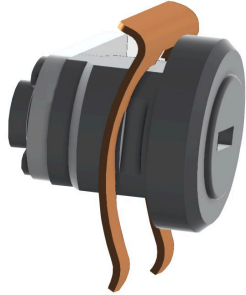

Distributeur de savon mousse STRATOS pour montage en saillie, acier au nickel-chrome, surface satinée, épaisseur du matériau 1,5 mm, face avant incurvée avec regards, serrure à barillet avec clé, avec levier de traction en acier inoxydable, conçu pour le savon

mousse KWC, matériel de fixation et cartouche de savon mousse KWC de 650 ml inclus.

Dimensions 112 x 305 x 134 mm (L x H x P)

Données techniques

Füllmenge	650
Füllmenge ME	ml
Schloss	Zylinderschloss
Material	Edelstahl
Materialtyp	1.4301 Chromnickelstahl V2A
Materialstärke	1.5 mm
Gesamttiefe	134 mm
Gesamthöhe	305 mm
Gesamtbreite	112 mm
Oberflächenbehandlung	seidenmatt
Art des Verbrauchsmaterials	Schaumseife
Art der Befestigung	geschraubt
Art der Montage	Wandmontage
Art der Bedienung	manueller Betrieb
Typ des Seifentanks/-pumpe	Einwegbeutel
teamNumber	107023
sanitasTroeschNumber	4621 291

Pièces de rechange

KWC STRATOS
Distributeur de savon mousse

Modell-Linie: **STRATOS** | **STR616** | **3600008870** | **EAN/GTIN: 7612987159676**
Accessoires | Distributeurs de savon

Clef

2000103305
EACCS010

Serrure avec loquet

2000103362
EACCS011

Consommables

Cartouche de savon mousse

2030058766
EXINX616FP
