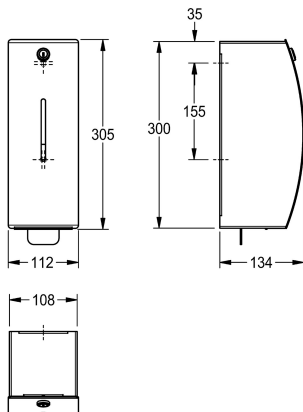

KWC STRATOS
Distributeur de savon mousse

Modell-Linie: STRATOS | STR616 | 3600008870 | EAN/GTIN: 7612987159676
Accessoires | Distributeurs de savon

Numéro d'article

3600008870
Dimensions 112 x 305 x 134 mm (W x H x D)

Distributeur de savon mousse STRATOS pour montage en saillie, acier au nickel-chrome, surface satinée, épaisseur du matériau 1,5 mm, face avant incurvée avec regards, serrure à barillet avec clé, avec levier de traction en acier inoxydable, conçu pour le savon

mousse KWC, matériel de fixation et cartouche de savon mousse KWC de 650 ml inclus.

Dimensions 112 x 305 x 134 mm (L x H x P)

Données techniques

Füllmenge	650
Füllmenge ME	ml
Schloss	Zylinderschloss
Material	Edelstahl
Materialtyp	1.4301 Chromnickelstahl V2A
Materialstärke	1.5 mm
Gesamttiefe	134 mm
Gesamthöhe	305 mm
Gesamtbreite	112 mm
Oberflächenbehandlung	seidenmatt
Art des Verbrauchsmaterials	Schaumseife
Art der Befestigung	geschraubt
Art der Montage	Wandmontage
Art der Bedienung	manueller Betrieb
Typ des Seifentanks/-pumpe	Einwegbeutel
teamNumber	107023
sanitasTroeschNumber	4621 291

Pièces de rechange

KWC STRATOS
Distributeur de savon mousse

Modell-Linie: **STRATOS** | **STR616** | **3600008870** | **EAN/GTIN: 7612987159676**
Accessoires | Distributeurs de savon

Clef

2000103305
EACCS010