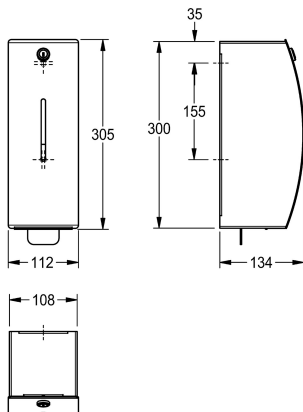

KWC STRATOS
Distributore di sapone

Modell-Linie: STRATOS | STR616 | 3600008870 | EAN/GTIN: 7612987159676
Accessori | Distributori di sapone liquido

Numero di articolo

3600008870
Dimensions 112 x 305 x 134 mm (W x H x D)

STRATOS Distributore di sapone in schiuma per installazione a parete, acciaio al cromo-nichel, superficie satinata, spessore materiale 1,5 mm, pannello frontale bombato con finestra di controllo, serratura a cilindro con chiave, con leva in acciaio inox.

adatto a saponi in schiuma KWC, inclusi materiale di fissaggio e flacone di sapone in schiuma KWC da 650 ml.

Dimensioni 112 x 305 x 134 mm (L x A x P)

Dati tecnici

Füllmenge	650
Füllmenge ME	ml
Schloss	Zylinderschloss
Material	Edelstahl
Materialtyp	1.4301 Chromnickelstahl V2A
Materialstärke	1.5 mm
Gesamtiefe	134 mm
Gesamthöhe	305 mm
Gesamtbreite	112 mm
Oberflächenbehandlung	seidenmatt
Art des Verbrauchsmaterials	Schaumseife
Art der Befestigung	geschraubt
Art der Montage	Wandmontage
Art der Bedienung	manueller Betrieb
Typ des Seifentanks/-pumpe	Einwegbeutel
teamNumber	107023
sanitasTroeschNumber	4621 291

Pezzi di ricambio

KWC STRATOS
Distributore di sapone

Modell-Linie: STRATOS | STR616 | 3600008870 | EAN/GTIN: 7612987159676
Accessori | Distributori di sapone liquido

Chiave

2000103305
EACCS010

Serratura a cilindro chiave incl.