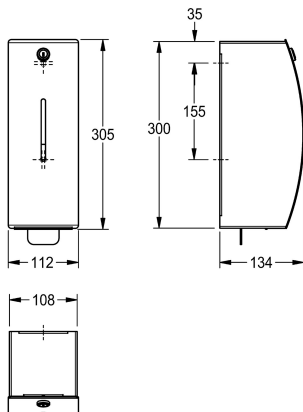

KWC STRATOS
Distributore di sapone

Modell-Linie: STRATOS | STR616 | 3600008870 | EAN/GTIN: 7612987159676
Accessori | Distributori di sapone liquido

Numero di articolo

3600008870
Dimensions 112 x 305 x 134 mm (W x H x D)

STRATOS Distributore di sapone in schiuma per installazione a parete, acciaio al cromo-nichel, superficie satinata, spessore materiale 1,5 mm, pannello frontale bombato con finestra di controllo, serratura a cilindro con chiave, con leva in acciaio inox.

adatto a saponi in schiuma KWC, inclusi materiale di fissaggio e flacone di sapone in schiuma KWC da 650 ml.

Dimensioni 112 x 305 x 134 mm (L x A x P)

Dati tecnici

Füllmenge	650
Füllmenge ME	ml
Schloss	Zylinderschloss
Material	Edelstahl
Materialtyp	1.4301 Chromnickelstahl V2A
Materialstärke	1.5 mm
Gesamttiefe	134 mm
Gesamthöhe	305 mm
Gesamtbreite	112 mm
Oberflächenbehandlung	seidenmatt
Art des Verbrauchsmaterials	Schaumseife
Art der Befestigung	geschraubt
Art der Montage	Wandmontage
Art der Bedienung	manueller Betrieb
Typ des Seifentanks/-pumpe	Einwegbeutel

Materiale di consumo

KWC STRATOS
Distributore di sapone

Modell-Linie: STRATOS | STR616 | 3600008870 | EAN/GTIN: 7612987159676
Accessori | Distributori di sapone liquido

Cartuccia di sapone in schiuma

2030058766
EXINX616FP
