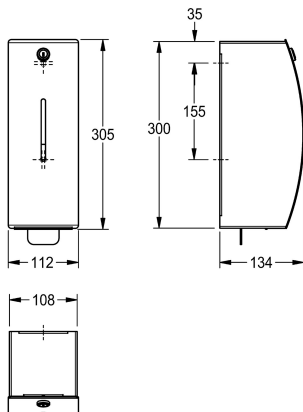

KWC STRATOS
Schuimzeepdispenser

Modell-Linie: STRATOS | STR616 | 360008870 | EAN/GTIN: 7612987159676
Accessoires | Zeepverdelers

Artikelnummer

360008870

Afmetingen 112 x 305 x 134 mm (B x H x D)

STRATOS schuimzeepdispenser voor wandmontage, chroomnikkelstaal, oppervlak zijdemat, materiaaldikte 1,5 mm, gebogen front met kijkvenster, cilinderslot met sleutel, met roestvrijstalen trekhendel, geschikt voor KWC schuimzeep,

inclusief bevestigingsmateriaal en KWC schuimzeeppatroon van 650 ml.

Afmetingen 112 x 305 x 134 mm (B x H x D)

Technical Data

Füllmenge	650
Füllmenge ME	ml
Schloss	Zylinderschloss
Material	Edelstahl
Materialtyp	1.4301 Chromnickelstahl V2A
Materialstärke	1,5 mm
Gesamttiefe	134 mm
Gesamthöhe	305 mm
Gesamtbreite	112 mm
Oberflächenbehandlung	seidenmatt
Art des Verbrauchsmaterials	Schaumseife
Art der Befestigung	geschraubt
Art der Montage	Wandmontage
Art der Bedienung	manueller Betrieb
Typ des Seifentanks/-pumpe	Einwegbeutel

Verbruiksmateriaal

KWC STRATOS
Schuimzeepdispenser

Modell-Linie: STRATOS | STR616 | 3600008870 | EAN/GTIN: 7612987159676
Accessoires | Zeepverdelers

Schuimzeep patroon

2030058766
EXINX616FP
