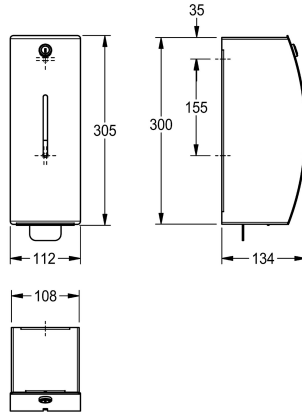

KWC STRATOS

Dozownik mydła w pianie, montaż natynkowy

Modell-Linie: STRATOS | STR616 | 3600008870 | EAN/GTIN: 7612987159676

Akcesoria łazienkowe | Dozowniki mydła

Nr katalogowy

3600008870

Dimensions 112 x 305 x 134 mm (W x H x D)

Dozownik do mydła w pianie STRATOS do montażu natynkowego, stal chromowo-niklowa, powierzchnia szlifowana matowa, grubość materiału 1,5 mm, zaokrąglony front z okienkiem podglądowym, zamek bębnowy na klucz, z dźwignią do pociągania ze stali chromowo-niklowej, do mydła w pianie

KWC, w komplecie zestaw montażowy i wkład 650 ml z mydłem w pianie KWC.

Wymiary 112 x 305 x 134 mm (szer. x wys. x głęb.)

Dane techniczne

Füllmenge	650
Füllmenge ME	ml
Schloss	Zylinderschloss
Material	Edelstahl
Materialtyp	1.4301 Chromnickelstahl V2A
Materialstärke	1.5 mm
Gesamttiefe	134 mm
Gesamthöhe	305 mm
Gesamtbreite	112 mm
Oberflächenbehandlung	seidenmatt
Art des Verbrauchsmaterials	Schaumseife
Art der Befestigung	geschraubt
Art der Montage	Wandmontage
Art der Bedienung	manueller Betrieb
Typ des Seifentanks/-pumpe	Einwegbeutel

Materiały zużywalne

KWC STRATOS

Dozownik mydła w pianie, montaż natynkowy

Modell-Linie: STRATOS | STR616 | 3600008870 | EAN/GTIN: 7612987159676

Aksesoria łazienkowe | Dozowniki mydła

Mydła w pianie

2030058766
EXINX616FP
