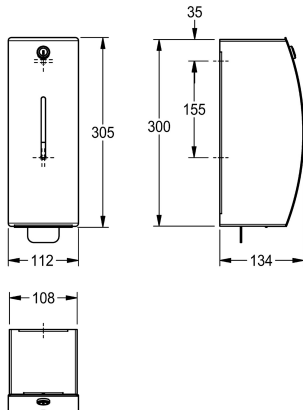

### Artikelnummer

**3600008870**

Mått 112 x 305 x 134 mm (B x H x D)

STRATOS skumtvåldispenser för utanpåliggande montering, kromnickelstål, borstad yta, materialjocklek 1,5 mm, böjd front med visningsfönster, cylinderlås med nyckel, med dragspak av kromnickelstål, lämplig för KWC-skumtvål, inklusive

monteringsmaterial och 650 ml KWC-skumtvålpatron.

Mått 112 x 305 x 134 mm (B x H x D)

Edelstahl

Materialtyp

1.4301 Chromnickelstahl V2A

Materialstärke

1.5 mm

Gesamttiefe

134 mm

Gesamthöhe

305 mm

Gesamtbreite

112 mm

Oberflächenbehandlung

seidenmatt

Art des Verbrauchsmaterials

Schaumseife

Art der Befestigung