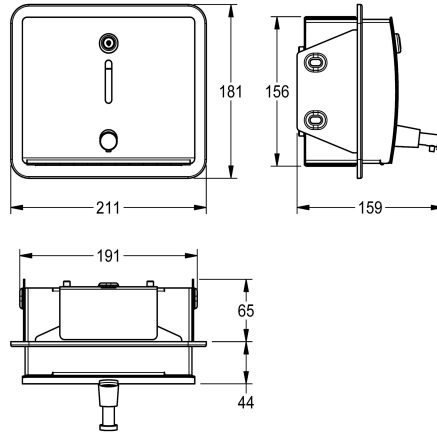

**KWC STRATOS**

Dávkovač mýdla k montáži pod omítku

Modell-Linie: STRATOS | STR619EN | 3600008890 | EAN/GTIN: 7612987159935

Doplňky | Dávkovače mýdla

**Číslo položky**

**3600008890**

Rozměry 211 x 181 x 159 mm (š x v x h)

STRATOS Dávkovač mýdla k montáži pod omítku, chromiklová ocel, povrch hedvábně matný, tloušťka materiálu 1,5 mm, zaoblená čelní strana s průzorem a tlačítkem k ovládní zepředu, cylindrická vložka s klíčem, vhodný pro tekuté mýdlo nebo lotion,

doplnitelná nádrž na 1000 ml, včetně upevňovacího materiálu.

Rozměry 211 x 181 x 159 mm (š x v x h)

**Technické údaje**

Kapacita	1
Plnění množství uom	litr
Uzamykatelný	univerzální
Materiál	ušlechtilá ocel
Kód materiálu	1.4301
Tloušťka materiálu	1.5 mm
Celková hloubka	159 mm
Celková výška	181 mm
Celková šířka	211 mm
Povrch	hedvábně matný
Náplň	tekuté mýdlo
Způsob uchycení	závit
Způsob montáže	zahlubené připevnění
Ovládní	manuální
Typ zásobníku mýdla	integrována znovunaplňitelná nádržka

**Spotřební materiál**

**KWC STRATOS**

Dávkač mýdla k montáži pod omítku

**Modell-Linie: STRATOS | STR619EN | 3600008890 | EAN/GTIN: 7612987159935**

Doplňky | Dávkače mýdla

**Tekuté mýdlo**

---

**2030058103**  
SO1LP