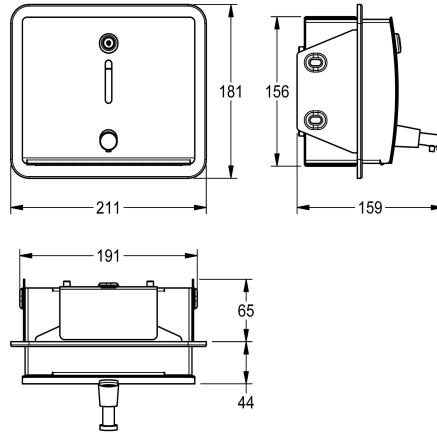

KWC STRATOS
Seifenspender für Unterputzmontage

Modell-Linie: STRATOS | STR619EN | 3600008890 | EAN/GTIN: 7612987159935
Accessoires | Seifenspender

Artikel-Nummer

3600008890
Abmessungen 211 x 181 x 159 mm (B x H x T)

STRATOS Seifenspender für Unterputzmontage, Chromnickelstahl, Oberfläche seidenmatt, Materialstärke 1,5 mm, gebogene Front mit Sichtfenster und Druckknopf für Betätigung von vorne, Zylinderschloss mit Schlüssel, geeignet für Flüssigseife oder

Lotion, 1000 ml Nachfüllbehälter, inklusive Befestigungsmaterial.
Abmessungen 211 x 181 x 159 mm (B x H x T)

Technische Daten

Füllmenge	1
Füllmenge ME	Liter
Schloss	Zylinderschloss
Material	Edelstahl
Materialtyp	1.4301 Chromnickelstahl V2A
Materialstärke	1,5 mm
Gesamttiefe	159 mm
Gesamthöhe	181 mm
Gesamtbreite	211 mm
Oberflächenbehandlung	seidenmatt
Art des Verbrauchsmaterials	Flüssigseife
Art der Befestigung	geschraubt
Art der Montage	Unterputzmontage
Art der Bedienung	manueller Betrieb
Typ des Seifentanks/-pumpe	integrierter, nachfüllbarer Ta
IgPosNumber	63FF57A