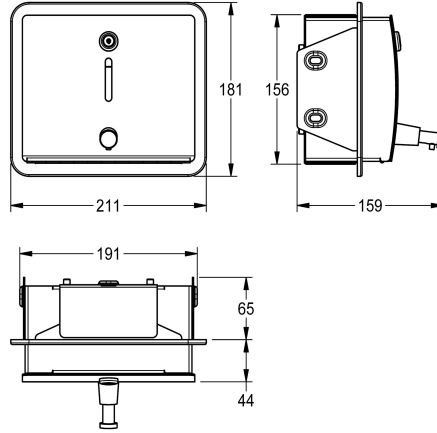

**KWC STRATOS**

Dispensador de jabón para montaje bajo enlucido

Modell-Linie: STRATOS | STR619EN | 3600008890 | EAN/GTIN: 7612987159935

Accesorios | Dispensador de jabón

**Número de artículo**

**3600008890**

Dimensiones 211 x 181 x 159 mm (an x al x pr)

Dispensador de jabón STRATOS para montaje bajo enlucido, acero de cromo-níquel, superficie satinada, grosor del material 1,5 mm, frontal curvado con ventana y pulsador para accionamiento desde la parte delantera, cierre cilíndrico con llave, apto para

jabón líquido o loción, recipiente de recarga de 1000 ml, material de montaje incluido.

Dimensiones 211 x 181 x 159 mm (L x A x P)

**Datos técnicos**

Cantidad de llenado	1
Capacidad de carga	Litro
Cerradura	Cerradura principal
Material	Acero inoxidable
Código	1.4301
Espesor del material	1.5 mm
Profundidad	159 mm
Altura	181 mm
Anchura total	211 mm
Acabado de superficie	Acabado satinado
Tipo de consumibles	Jabón líquido
Tipo de fijación	Tornillo
Tipo de montaje	Montaje empotrado
Tipo de operación	Accionamiento manual
Tipo de dispensador de jabón	Depósito rellenable integrado